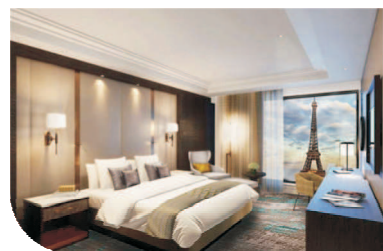

澳門巴黎人『西遊記』住宿套票

THE PARISIAN
澳門巴黎人
地址: 澳門路氹金光大道連貫公路
www.parisianmacao.com

每位 **\$790** 起

套票內容	套票推廣期	套票每晚價格	
		大床客房	雙床客房
◎豪華客房住宿01晚	星期日至四	\$1,580	\$1,838
◎巴黎人自助餐廳早餐02位		星期五	\$1,798
◎西遊記C區門票02張	03 MAR, 01 MAY		
◎酒店穿梭巴士接送	星期六	\$2,388	\$2,638
	01 APR, 29-30 APR		

備註:

- ※以上套票需二人同行。
- ※訂房一經確認，不可取消或更改。
- ※以上套票價已包括5%政府稅項及10%服務費。
- ※房間登記入住之住客，必須年滿18歲或以上。
- ※預定雙床客房之套票，額外12歲或以下小童每人每晚\$278，額外13歲或以上賓客每人每晚\$378，包含早餐及『西遊記』C區門票01張(不包含來回船票)。
- ※『西遊記』演出時間為入住當天20:00場次。
- ※『西遊記』逢星期四停演。
- ※本公司保留修訂及詮釋本條款及細則之最終決定權，不需另行通知。
- ※以上套票價格不適用於大假期及展覽會期間使用。
- ※酒店無法保證能滿足房客所有特殊住房要求，房客須於辦理入住手續時於酒店前台確認；部份特殊住房要求可能需要另附費用，酒店方面可能有其他另行收費的項目。
- ※客人要求(RQ)必須視乎酒店安排，如酒店未能安排，不可藉詞更改、取消或退款。
- ※以上價格只供參考。酒店有權視客房供應情況更改價格，而無需預先通知，最終交易價格將以客戶確認訂單時為準。
- ※套票有效期至2018年06月29日。